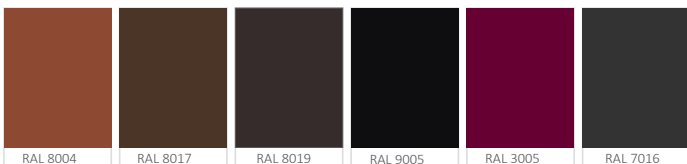

Novatik®

20

JAHRE

ÄSTHETISCHE GARANTIE

30

JAHRE

TECHNISCHE GARANTIE

FARBPALETTE 0,5mm

20

JAHRE

ÄSTHETISCHE GARANTIE

40

JAHRE

TECHNISCHE GARANTIE

FARBPALETTE 0,6mm