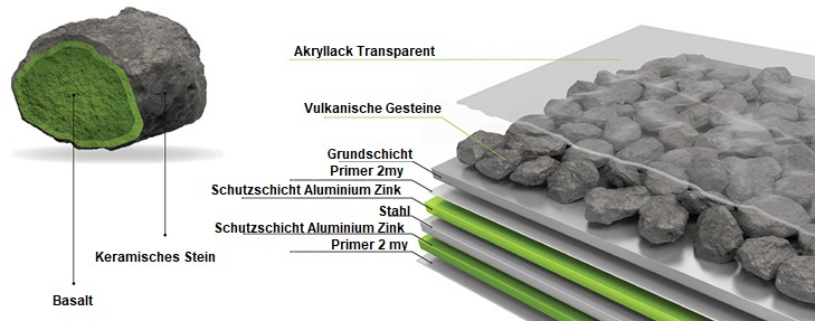

# DATENBLATT

**Novatik**

**NATURA** | ROMAN

Die optimale Gestaltung der Metallziegel und ihr geringes Gewicht garantieren eine langlebige und wartungsfreie Eindeckung. Die besondere Optik des Roman Natura verleiht Wärme und Gemütlichkeit. Wird sehr oft für Walmdächer verwendet in mediterranes Stil.

**30**

Jahre

ÄSTHETISCHE GARANTIE

**60**

Jahre

TECHNISCHE GARANTIE

LÄNGE	1320 mm
DECKLÄNGE	1270 mm
DECKBREITE	370 mm
ANZAHL MODULE m <sup>2</sup>	2,15 Module
DACHNEIGUNG	Min 16°
GEWICHT m <sup>2</sup>	7 kg / m <sup>2</sup>
LATTUNG ABSTAND	370 mm
STAHL/ STAHL STÄRKE	DX51/ 0,45 mm
SCHUTZSCHICHT	Zn/Mg 250g/m <sup>2</sup> +multiface® anti-corrosion
STRUKTURIERTES SCHICHT	Acrylharz+ Vulkanisches Gestein (Basalt) + Schutzlack
GESAMTSTÄRKE	ca. 2,1mm
ÄSTHETISCHE GARANTIE	30Jahre
TECHNISCHE GARANTIE	60 Jahre